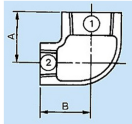

品番 : EA469BD-6

品名 : Rc1・1/2"x Rc 1" 異径エルボ

販売価格	2,490円(税抜) / 2,739円(税込)		
カタログ価格	2,490円(税抜) / 2,739円(税込)		
在庫数	最新在庫: 1 (2026/07/04 23:55現在)		
商品入数	1	販売単位	個
カタログページ	1053ページ		

仕様

メーカー	プロテリアル(旧日立金属)	適用流体	空気、ガス、油、水
最高使用圧力	300℃以下の空気・ガス・油:1.0MPa 120℃以下の静流水:2.5MPa	材質	黒心可鍛鉄製
呼び径	40A×25A	ねじサイズ	Rc1・1/2"×Rc1"
中心から端面距離	41mm・45mm	入数	1個
ねじ込み式可鍛鉄製管継手(JIS B 2301)			
径違いエルボ			
適用管種 ・配管用炭素鋼管(JIS G 3452) ・水配管用亜鉛めっき鋼管(JIS G 3442)			
※蒸気には黒継手を推奨します			