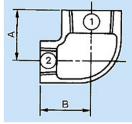

品番 : EA469BD-7

品名 : Rc1・1/2"xRc1・1/4" 異径エルボ

販売価格	2,490円(税抜) / 2,739円(税込)		
カタログ価格	2,490円(税抜) / 2,739円(税込)		
在庫数	最新在庫: 5 (2026/07/04 23:55現在)		
商品入数	1	販売単位	個
カタログページ	1053ページ		

仕様

メーカー	プロテリアル(旧日立金属)	適用流体	空気、ガス、油、水
最高使用圧力	300℃以下の空気・ガス・油:1.0MPa 120℃以下の静流水:2.5MPa	材質	黒心可鍛鉄製
呼び径	40A×32A	ねじサイズ	Rc1・1/2"×Rc1・1/4"
中心から端面距離	45mm・48mm	入数	1個
ねじ込み式可鍛鉄製管継手(JIS B 2301)			
径違いエルボ			
適用管種 ・配管用炭素鋼管(JIS G 3452) ・水配管用亜鉛めっき鋼管(JIS G 3442)			
※蒸気には黒継手を推奨します			