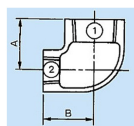

品番 : EA469BD-7

品名 : Rc1・1/2"xRc1・1/4" 異径エルボ

販売価格	2,490円(税抜) / 2,739円(税込)		
カタログ価格	2,490円(税抜) / 2,739円(税込)		
在庫数	最新在庫: 5 (2026/07/05 00:48現在)		
商品入数	1	販売単位	個
カタログページ	1053ページ		

#### 仕様

メーカー	プロテリアル(旧日立金属)	適用流体	空気、ガス、油、水
最高使用圧力	300℃以下の空気・ガス・油:1.0MPa 120℃以下の静流水:2.5MPa	材質	黒心可鍛鉄製
呼び径	40A×32A	ねじサイズ	Rc1・1/2"×Rc1・1/4"
中心から端面距離	45mm・48mm	入数	1個
ねじ込み式可鍛鉄製管継手(JIS B 2301)			
径違いエルボ			
適用管種 ・配管用炭素鋼鋼管(JIS G 3452) ・水配管用亜鉛めっき鋼管(JIS G 3442)			
※蒸気には黒継手を推奨します			