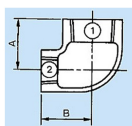

品番：**EA469BD-8**

品名：Rc 2" xRc1・1/4" 異径エルボ

販売価格	4,060円(税抜) / 4,466円(税込)		
カタログ価格	4,060円(税抜) / 4,466円(税込)		
在庫数	最新在庫: 1 (2026/07/04 23:56現在)		
商品入数	1	販売単位	個
カタログページ	1053ページ		

仕様

メーカー	プロテリアル(旧日立金属)	適用流体	空気、ガス、油、水
最高使用圧力	300℃以下の空気・ガス・油:1.0MPa 120℃以下の静流水:2.5MPa	材質	黒心可鍛鉄製
呼び径	50A×32A	ねじサイズ	Rc2"×Rc1・1/4"
中心から端面距離	48mm・54mm	入数	1個
ねじ込み式可鍛鉄製管継手(JIS B 2301)			
径違いエルボ			
適用管種 ・配管用炭素鋼管(JIS G 3452) ・水配管用亜鉛めっき鋼管(JIS G 3442)			
※蒸気には黒継手を推奨します			