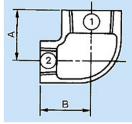

品番 : EA469BD-8

品名 : Rc 2" xRc1・1/4" 異径エルボ

販売価格	4,060円(税抜) / 4,466円(税込)		
カタログ価格	4,060円(税抜) / 4,466円(税込)		
在庫数	最新在庫: 1 (2026/07/05 00:48現在)		
商品入数	1	販売単位	個
カタログページ	1053ページ		

仕様

メーカー	プロテリアル(旧日立金属)	適用流体	空気、ガス、油、水
最高使用圧力	300℃以下の空気・ガス・油:1.0MPa 120℃以下の静流水:2.5MPa	材質	黒心可鍛鉄製
呼び径	50A×32A	ねじサイズ	Rc2"×Rc1・1/4"
中心から端面距離	48mm・54mm	入数	1個
ねじ込み式可鍛鉄製管継手(JIS B 2301)			
径違いエルボ			
適用管種 ・配管用炭素鋼管(JIS G 3452) ・水配管用亜鉛めっき鋼管(JIS G 3442)			
※蒸気には黒継手を推奨します			