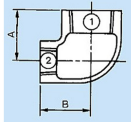

品番 : EA469BD-9

品名 : Rc 2" xRc1・1/2" 異径エルボ

販売価格	4,060円(税抜) / 4,466円(税込)		
カタログ価格	4,060円(税抜) / 4,466円(税込)		
在庫数	最新在庫: 1 (2026/07/04 23:55現在)		
商品入数	1	販売単位	個
カタログページ	1053ページ		

#### 仕様

メーカー	プロテリアル(旧日立金属)	適用流体	空気、ガス、油、水
最高使用圧力	300℃以下の空気・ガス・油:1.0MPa 120℃以下の静流水:2.5MPa	材質	黒心可鍛鉄製
呼び径	50A×40A	ねじサイズ	Rc2"×Rc1・1/2"
中心から端面距離	52mm・55mm	入数	1個
ねじ込み式可鍛鉄製管継手(JIS B 2301)			
径違いエルボ			
適用管種 ・配管用炭素鋼管(JIS G 3452) ・水配管用亜鉛めっき鋼管(JIS G 3442)			
※蒸気には黒継手を推奨します			