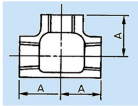

#### 仕様

メーカー	プロテリアル(旧日立金属)	適用流体	空気、ガス、油、水
最高使用圧力	300℃以下の空気・ガス・油:1.0MPa 120℃以下の静流水:2.5MPa	材質	黒心可鍛鋳鉄製
呼び径	25A	ねじサイズ	Rc1"
中心から端面距離	38mm	入数	1個
ねじ込み式可鍛鋳鉄製管継手(JIS B 2301)			
チーズ(T)			
適用管種 ・配管用炭素鋼鋼管(JIS G 3452) ・水配管用亜鉛めっき鋼管(JIS G 3442)			
※蒸気には黒継手を推奨します			