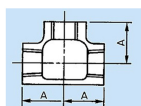

#### 仕様

メーカー	プロテリアル(旧日立金属)	適用流体	空気、ガス、油、水
最高使用圧力	300℃以下の空気・ガス・油:1.0MPa 120℃以下の静流水:2.5MPa	材質	黒心可鍛鉄製
呼び径	25A	ねじサイズ	Rc1"
中心から端面距離	38mm	入数	1個
ねじ込み式可鍛鉄製管継手(JIS B 2301)			
チーズ(T)			
適用管種 ・配管用炭素鋼鋼管(JIS G 3452) ・水配管用亜鉛めっき鋼管(JIS G 3442)			
※蒸気には黒継手を推奨します			