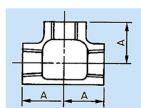

#### 仕様

メーカー	プロテリアル(旧日立金属)	適用流体	空気、ガス、油、水
最高使用圧力	300℃以下の空気・ガス・油:1.0MPa 120℃以下の静流水:2.5MPa	材質	黒心可鍛鉄製
呼び径	32A	ねじサイズ	Rc1・1/4"
中心から端面距離	46mm	入数	1個
ねじ込み式可鍛鉄製管継手(JIS B 2301)			
チーズ(T)			
適用管種 ・配管用炭素鋼管(JIS G 3452) ・水配管用亜鉛めっき鋼管(JIS G 3442)			
※蒸気には黒継手を推奨します			