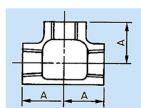

品番 : EA469BE-12

品名 : Rc1・1/4"xRc1・1/4"xRc1・1/4" チーズ

販売価格	1,740円(税抜) / 1,914円(税込)		
カタログ価格	1,740円(税抜) / 1,914円(税込)		
在庫数	最新在庫: 4 (2026/07/04 23:55現在)		
商品入数	1	販売単位	個
カタログページ	1053ページ		

仕様

メーカー	プロテリアル(旧日立金属)	適用流体	空気、ガス、油、水
最高使用圧力	300℃以下の空気・ガス・油:1.0MPa 120℃以下の静流水:2.5MPa	材質	黒心可鍛鉄製
呼び径	32A	ねじサイズ	Rc1・1/4"
中心から端面距離	46mm	入数	1個
ねじ込み式可鍛鉄製管継手(JIS B 2301)			
チーズ(T)			
適用管種 ・配管用炭素鋼鋼管(JIS G 3452) ・水配管用亜鉛めっき鋼管(JIS G 3442)			
※蒸気には黒継手を推奨します			