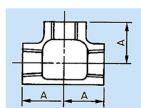

品番 : EA469BE-15

品名 : Rc1・1/2"xRc1・1/2"xRc1・1/2" チーズ

販売価格	2,150円(税抜) / 2,365円(税込)		
カタログ価格	2,150円(税抜) / 2,365円(税込)		
在庫数	最新在庫: 3 (2026/07/05 00:48現在)		
商品入数	1	販売単位	個
カタログページ	1053ページ		

仕様

メーカー	プロテリアル(旧日立金属)	適用流体	空気、ガス、油、水
最高使用圧力	300℃以下の空気・ガス・油:1.0MPa 120℃以下の静流水:2.5MPa	材質	黒心可鍛鉄製
呼び径	40A	ねじサイズ	Rc1・1/2"
中心から端面距離	48mm	入数	1個
ねじ込み式可鍛鉄製管継手(JIS B 2301)			
チーズ(T)			
適用管種 ・配管用炭素鋼鋼管(JIS G 3452) ・水配管用亜鉛めっき鋼管(JIS G 3442)			
※蒸気には黒継手を推奨します			