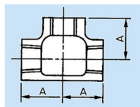

#### 仕様

メーカー	プロテリアル(旧日立金属)	適用流体	空気、ガス、油、水
最高使用圧力	300℃以下の空気・ガス・油:1.0MPa 120℃以下の静流水:2.5MPa	材質	黒心可鍛鉄製
呼び径	40A	ねじサイズ	Rc1・1/2"
中心から端面距離	48mm	入数	1個
ねじ込み式可鍛鉄製管継手(JIS B 2301)			
チーズ(T)			
適用管種 ・配管用炭素鋼管(JIS G 3452) ・水配管用亜鉛めっき鋼管(JIS G 3442)			
※蒸気には黒継手を推奨します			