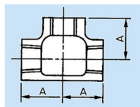

#### 仕様

メーカー	プロテリアル(旧日立金属)	適用流体	空気、ガス、油、水
最高使用圧力	300℃以下の空気・ガス・油:1.0MPa 120℃以下の静流水:2.5MPa	材質	黒心可鍛鉄製
呼び径	8A	ねじサイズ	Rc1/4"
中心から端面距離	19mm	入数	1個
ねじ込み式可鍛鉄製管継手(JIS B 2301)			
チーズ(T)			
適用管種 ・配管用炭素鋼管(JIS G 3452) ・水配管用亜鉛めっき鋼管(JIS G 3442)			
※蒸気には黒継手を推奨します			