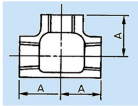

品番 : EA469BE-20

品名 : Rc 2" x Rc 2" x Rc 2" チーズ

販売価格	3,310円(税抜) / 3,641円(税込)		
カタログ価格	3,310円(税抜) / 3,641円(税込)		
在庫数	最新在庫: 1 (2026/07/04 23:55現在)		
商品入数	1	販売単位	個
カタログページ	1053ページ		

仕様

メーカー	プロテリアル(旧日立金属)	適用流体	空気、ガス、油、水
最高使用圧力	300℃以下の空気・ガス・油:1.0MPa 120℃以下の静流水:2.5MPa	材質	黒心可鍛鉄製
呼び径	50A	ねじサイズ	Rc2"
中心から端面距離	57mm	入数	1個
ねじ込み式可鍛鉄製管継手(JIS B 2301)			
チーズ(T)			
適用管種 ・配管用炭素鋼管(JIS G 3452) ・水配管用亜鉛めっき鋼管(JIS G 3442)			
※蒸気には黒継手を推奨します			