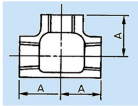

品番 : EA469BE-25

品名 : Rc2・1/2"xRc2.1/2"xRc2.1/2" チーズ

販売価格	7,270円(税抜) / 7,997円(税込)		
カタログ価格	7,270円(税抜) / 7,997円(税込)		
在庫数	最新在庫: 1 (2026/07/04 23:55現在)		
商品入数	1	販売単位	個
カタログページ	1053ページ		

仕様

メーカー	プロテリアル(旧日立金属)	適用流体	空気、ガス、油、水
最高使用圧力	300℃以下の空気・ガス・油:1.0MPa 120℃以下の静流水:2.5MPa	材質	黒心可鍛鉄製
呼び径	65A	ねじサイズ	Rc2・1/2"
中心から端面距離	69mm	入数	1個
ねじ込み式可鍛鉄製管継手(JIS B 2301)			
チーズ(T)			
適用管種 ・配管用炭素鋼鋼管(JIS G 3452) ・水配管用亜鉛めっき鋼管(JIS G 3442)			
※蒸気には黒継手を推奨します			