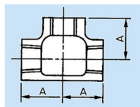

品番 : EA469BE-3

品名 : Rc 3/8" x Rc 3/8" x Rc 3/8" チーズ

販売価格	860円(税抜) / 946円(税込)		
カタログ価格	860円(税抜) / 946円(税込)		
在庫数	最新在庫: 14 (2026/07/05 00:47現在)		
商品入数	1	販売単位	個
カタログページ	1053ページ		

仕様

メーカー	プロテリアル(旧日立金属)	適用流体	空気、ガス、油、水
最高使用圧力	300℃以下の空気・ガス・油:1.0MPa 120℃以下の静流水:2.5MPa	材質	黒心可鍛鋳鉄製
呼び径	10A	ねじサイズ	Rc3/8"
中心から端面距離	23mm	入数	1個
ねじ込み式可鍛鋳鉄製管継手(JIS B 2301)			
チーズ(T)			
適用管種 ・配管用炭素鋼鋼管(JIS G 3452) ・水配管用亜鉛めっき鋼管(JIS G 3442)			
※蒸気には黒継手を推奨します			