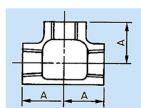

品番 : EA469BE-3

品名 : Rc 3/8" x Rc 3/8" x Rc 3/8" チーズ

販売価格	860円(税抜) / 946円(税込)		
カタログ価格	860円(税抜) / 946円(税込)		
在庫数	最新在庫: 14 (2026/07/04 23:54現在)		
商品入数	1	販売単位	個
カタログページ	1053ページ		

仕様

メーカー	プロテリアル(旧日立金属)	適用流体	空気、ガス、油、水
最高使用圧力	300℃以下の空気・ガス・油:1.0MPa 120℃以下の静流水:2.5MPa	材質	黒心可鍛鉄製
呼び径	10A	ねじサイズ	Rc3/8"
中心から端面距離	23mm	入数	1個
ねじ込み式可鍛鉄製管継手(JIS B 2301)			
チーズ(T)			
適用管種 ・配管用炭素鋼管(JIS G 3452) ・水配管用亜鉛めっき鋼管(JIS G 3442)			
※蒸気には黒継手を推奨します			