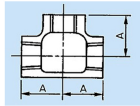

品番 : EA469BE-4

品名 : Rc 1/2" x Rc 1/2" x Rc 1/2" チーズ

販売価格	535円(税抜) / 589円(税込)		
カタログ価格	535円(税抜) / 589円(税込)		
在庫数	最新在庫: 13 (2026/07/05 00:44現在)		
商品入数	1	販売単位	個
カタログページ	1053ページ		

仕様

メーカー	プロテリアル(旧日立金属)	適用流体	空気、ガス、油、水
最高使用圧力	300℃以下の空気・ガス・油:1.0MPa 120℃以下の静流水:2.5MPa	材質	黒心可鍛鋳鉄製
呼び径	15A	ねじサイズ	Rc1/2"
中心から端面距離	27mm	入数	1個
ねじ込み式可鍛鋳鉄製管継手(JIS B 2301)			
チーズ(T)			
適用管種 ・配管用炭素鋼鋼管(JIS G 3452) ・水配管用亜鉛めっき鋼管(JIS G 3442)			
※蒸気には黒継手を推奨します			