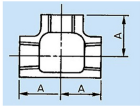

品番 : EA469BE-4

品名 : Rc 1/2" x Rc 1/2" x Rc 1/2" チーズ

販売価格	535円(税抜) / 589円(税込)		
カタログ価格	535円(税抜) / 589円(税込)		
在庫数	最新在庫: 13 (2026/07/04 23:54現在)		
商品入数	1	販売単位	個
カタログページ	1053ページ		

仕様

メーカー	プロテリアル(旧日立金属)	適用流体	空気、ガス、油、水
最高使用圧力	300℃以下の空気・ガス・油:1.0MPa 120℃以下の静流水:2.5MPa	材質	黒心可鍛鋳鉄製
呼び径	15A	ねじサイズ	Rc1/2"
中心から端面距離	27mm	入数	1個
ねじ込み式可鍛鋳鉄製管継手(JIS B 2301)			
チーズ(T)			
適用管種 ・配管用炭素鋼鋼管(JIS G 3452) ・水配管用亜鉛めっき鋼管(JIS G 3442)			
※蒸気には黒継手を推奨します			