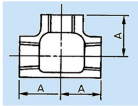

#### 仕様

メーカー	プロテリアル(旧日立金属)	適用流体	空気、ガス、油、水
最高使用圧力	300℃以下の空気・ガス・油:1.0MPa 120℃以下の静流水:2.5MPa	材質	黒心可鍛鉄製
呼び径	20A	ねじサイズ	Rc3/4"
中心から端面距離	32mm	入数	1個
ねじ込み式可鍛鉄製管継手(JIS B 2301)			
チーズ(T)			
適用管種 ・配管用炭素鋼管(JIS G 3452) ・水配管用亜鉛めっき鋼管(JIS G 3442)			
※蒸気には黒継手を推奨します			