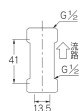

品番 : EA469BR-5

品名 : G 1/2" 立水栓用逆止弁

| | | | |
|---------|------------------------------|------|---|
| 販売価格 | 1,430円(税抜) / 1,573円(税込) | | |
| カタログ価格 | 1,430円(税抜) / 1,573円(税込) | | |
| 在庫数 | 最新在庫: 1 (2026/04/11 06:50現在) | | |
| 商品入数 | 1 | 販売単位 | 個 |
| カタログページ | 1097ページ | | |

仕様

| | | | |
|-------------------------|------------|--------|---------|
| メーカー | カクダイ | 型番 | 101-028 |
| ねじ径 | G1/2" | 内径 | 13.5mm |
| 全長 | 41mm | 適合配管外径 | 12.7mm |
| 材質 | 黄銅、POM(弁体) | | |
| 外径12.7mm給水管用 | | | |
| 両端パッキン付き(ナット側はさしこみパッキン) | | | |