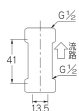

品番 : EA469BR-5

品名 : G 1/2" 立水栓用逆止弁

販売価格	1,430円(税抜) / 1,573円(税込)		
カタログ価格	1,430円(税抜) / 1,573円(税込)		
在庫数	最新在庫: 1 (2026/06/11 11:21現在)		
商品入数	1	販売単位	個
カタログページ	1097ページ		

仕様

メーカー	カクダイ	型番	101-028
ねじ径	G1/2"	内径	13.5mm
全長	41mm	適合配管外径	12.7mm
材質	黄銅、POM(弁体)		
外径12.7mm給水管用			
両端パッキン付き(ナット側はさしこみパッキン)			