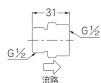

品番 : EA469BR-62

品名 : G 1/2"xG 1/2" 立水栓用定流量弁(1.9L/分)

販売価格	2,400円(税抜) / 2,640円(税込)		
カタログ価格	2,400円(税抜) / 2,640円(税込)		
在庫数	最新在庫: 1 (2026/06/11 11:13現在)		
商品入数	1	販売単位	個
カタログページ	1097ページ		

仕様

メーカー	カクダイ	型番	6207-1.9
ねじ径	一次側(入側)オス:G1/2" 二次側(出側)メス:G1/2"	全長	31mm
流量	1.9L/分	使用温度	1~40℃
材質	黄銅、POM		

立水栓の支持金具の先端や、ユニット取出し金具のネジ部など、給水ホースとの接続箇所に取付可能。

オスねじ側からメスねじ側への一方通行です。

パッキン付き

株式会社エスコ

大阪府大阪市西区立売堀3丁目8番14号 06-6532-6226(代表)

© 2018 ESCO Co.,Ltd.