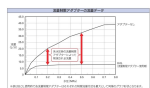

品番 : EA469BR-62

品名 : G 1/2"xG 1/2" 立水栓用定流量弁(1.9L/分)

販売価格	2,400円(税抜) / 2,640円(税込)		
カタログ価格	2,400円(税抜) / 2,640円(税込)		
在庫数	最新在庫: 1 (2026/06/11 12:31現在)		
商品入数	1	販売単位	個
カタログページ	1097ページ		

仕様

メーカー	カクダイ	型番	6207-1.9
ねじ径	一次側(入側)オス:G1/2" 二次側(出側)メス:G1/2"	全長	31mm
流量	1.9L/分	使用温度	1~40℃
材質	黄銅、POM		

立水栓の支持金具の先端や、ユニット取出し金具のネジ部など、給水ホースとの接続箇所に取付可能。

オスねじ側からメスねじ側への一方通行です。

パッキン付き

株式会社エスコ

大阪府大阪市西区立売堀3丁目8番14号 06-6532-6226(代表)

© 2018 ESCO Co.,Ltd.