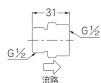

品番 : EA469BR-62

品名 : G 1/2"xG 1/2" 立水栓用定流量弁(1.9L/分)

販売価格	2,400円(税抜) / 2,640円(税込)		
カタログ価格	2,400円(税抜) / 2,640円(税込)		
在庫数	最新在庫: 1 (2026/06/11 12:31現在)		
商品入数	1	販売単位	個
カタログページ	1097ページ		

仕様

メーカー	カクダイ	型番	6207-1.9
ねじ径	一次側(入側)オス:G1/2" 二次側(出側)メス:G1/2"	全長	31mm
流量	1.9L/分	使用温度	1~40℃
材質	黄銅、POM		

立水栓の支持金具の先端や、ユニット取出し金具のネジ部など、給水ホースとの接続箇所に取付可能。

オスねじ側からメスねじ側への一方通行です。

パッキン付き

株式会社エスコ

大阪府大阪市西区立売堀3丁目8番14号 06-6532-6226(代表)

© 2018 ESCO Co.,Ltd.