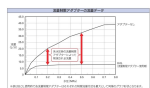

品番 : EA469BR-62

品名 : G 1/2"xG 1/2" 立水栓用定流量弁(1.9L/分)

販売価格	2,400円(税抜) / 2,640円(税込)		
カタログ価格	2,400円(税抜) / 2,640円(税込)		
在庫数	最新在庫: 1 (2026/06/11 11:13現在)		
商品入数	1	販売単位	個
カタログページ	1097ページ		

仕様

メーカー	カクダイ	型番	6207-1.9
ねじ径	一次側(入側)オス:G1/2" 二次側(出側)メス:G1/2"	全長	31mm
流量	1.9L/分	使用温度	1~40℃
材質	黄銅、POM		

立水栓の支持金具の先端や、ユニット取出し金具のネジ部など、給水ホースとの接続箇所に取付可能。

オスねじ側からメスねじ側への一方通行です。

パッキン付き

株式会社エスコ

大阪府大阪市西区立売堀3丁目8番14号 06-6532-6226(代表)

© 2018 ESCO Co.,Ltd.