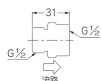

品番 : EA469BR-63

品名 : G 1/2"xG 1/2" 立水栓用定流量弁(3L/分)

販売価格	2,400円(税抜) / 2,640円(税込)		
カタログ価格	2,400円(税抜) / 2,640円(税込)		
在庫数	最新在庫: 1 (2026/06/11 13:58現在)		
商品入数	1	販売単位	個
カタログページ	1097ページ		

仕様

メーカー	カクダイ	型番	6207-3
ねじ径	一次側(入側)オス:G1/2" 二次側(出側)メス:G1/2"	全長	31mm
流量	3L/分	使用温度	1~40℃
材質	黄銅、POM		

立水栓の支持金具の先端や、ユニット取出し金具のネジ部など、給水ホースとの接続箇所に取付可能。

オスねじ側からメスねじ側への一方通行です。

パッキン付き

株式会社エスコ

大阪府大阪市西区立売堀3丁目8番14号 06-6532-6226(代表)

© 2018 ESCO Co.,Ltd.