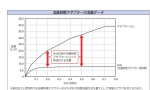

品番 : EA469BR-63

品名 : G 1/2"xG 1/2" 立水栓用定流量弁(3L/分)

販売価格	2,400円(税抜) / 2,640円(税込)		
カタログ価格	2,400円(税抜) / 2,640円(税込)		
在庫数	最新在庫: 1 (2026/06/11 13:58現在)		
商品入数	1	販売単位	個
カタログページ	1097ページ		

仕様

メーカー	カクダイ	型番	6207-3
ねじ径	一次側(入側)オス:G1/2" 二次側(出側)メス:G1/2"	全長	31mm
流量	3L/分	使用温度	1~40℃
材質	黄銅、POM		

立水栓の支持金具の先端や、ユニット取出し金具のネジ部など、給水ホースとの接続箇所に取付可能。

オスねじ側からメスねじ側への一方通行です。

パッキン付き

株式会社エスコ

大阪府大阪市西区立売堀3丁目8番14号 06-6532-6226(代表)

© 2018 ESCO Co.,Ltd.