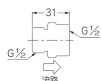

品番 : EA469BR-63

品名 : G 1/2"xG 1/2" 立水栓用定流量弁(3L/分)

販売価格	2,400円(税抜) / 2,640円(税込)		
カタログ価格	2,400円(税抜) / 2,640円(税込)		
在庫数	最新在庫: 1 (2026/06/11 12:31現在)		
商品入数	1	販売単位	個
カタログページ	1097ページ		

仕様

メーカー	カクダイ	型番	6207-3
ねじ径	一次側(入側)オス:G1/2" 二次側(出側)メス:G1/2"	全長	31mm
流量	3L/分	使用温度	1~40℃
材質	黄銅、POM		

立水栓の支持金具の先端や、ユニット取出し金具のネジ部など、給水ホースとの接続箇所に取付可能。

オスねじ側からメスねじ側への一方通行です。

パッキン付き

株式会社エスコ

大阪府大阪市西区立売堀3丁目8番14号 06-6532-6226(代表)

© 2018 ESCO Co.,Ltd.