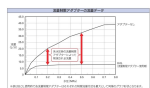

品番 : EA469BR-63

品名 : G 1/2"xG 1/2" 立水栓用定流量弁(3L/分)

販売価格	2,400円(税抜) / 2,640円(税込)		
カタログ価格	2,400円(税抜) / 2,640円(税込)		
在庫数	最新在庫: 1 (2026/06/11 12:31現在)		
商品入数	1	販売単位	個
カタログページ	1097ページ		

仕様

メーカー	カクダイ	型番	6207-3
ねじ径	一次側(入側)オス:G1/2" 二次側(出側)メス:G1/2"	全長	31mm
流量	3L/分	使用温度	1~40℃
材質	黄銅、POM		

立水栓の支持金具の先端や、ユニット取出し金具のネジ部など、給水ホースとの接続箇所に取付可能。

オスねじ側からメスねじ側への一方通行です。

パッキン付き

株式会社エスコ

大阪府大阪市西区立売堀3丁目8番14号 06-6532-6226(代表)

© 2018 ESCO Co.,Ltd.