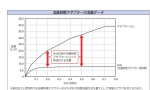

品番 : EA469BR-65

品名 : G 1/2"xG 1/2" 立水栓用定流量弁(5L/分)

販売価格	2,400円(税抜) / 2,640円(税込)		
カタログ価格	2,400円(税抜) / 2,640円(税込)		
在庫数	最新在庫: 1 (2026/06/11 12:31現在)		
商品入数	1	販売単位	個
カタログページ	1097ページ		

仕様

メーカー	カクダイ	型番	6207-5
ねじ径	一次側(入側)オス:G1/2" 二次側(出側)メス:G1/2"	全長	31mm
流量	5L/分	使用温度	1~40℃
材質	黄銅、POM		

立水栓の支持金具の先端や、ユニット取出し金具のネジ部など、給水ホースとの接続箇所に取り付可能。

オスねじ側からメスねじ側への一方通行です。

パッキン付き

株式会社エスコ

大阪府大阪市西区立売堀3丁目8番14号 06-6532-6226(代表)

© 2018 ESCO Co.,Ltd.