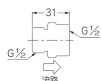

品番 : EA469BR-65

品名 : G 1/2"xG 1/2" 立水栓用定流量弁(5L/分)

販売価格	2,400円(税抜) / 2,640円(税込)		
カタログ価格	2,400円(税抜) / 2,640円(税込)		
在庫数	最新在庫: 1 (2026/06/11 12:31現在)		
商品入数	1	販売単位	個
カタログページ	1097ページ		

仕様

メーカー	カクダイ	型番	6207-5
ねじ径	一次側(入側)オス:G1/2" 二次側(出側)メス:G1/2"	全長	31mm
流量	5L/分	使用温度	1~40℃
材質	黄銅、POM		

立水栓の支持金具の先端や、ユニット取出し金具のネジ部など、給水ホースとの接続箇所に取り付可能。

オスねじ側からメスねじ側への一方通行です。

パッキン付き

株式会社エスコ

大阪府大阪市西区立売堀3丁目8番14号 06-6532-6226(代表)

© 2018 ESCO Co.,Ltd.