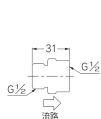

品番 : EA469BR-65

品名 : G 1/2"xG 1/2" 立水栓用定流量弁(5L/分)

販売価格	2,400円(税抜) / 2,640円(税込)		
カタログ価格	2,400円(税抜) / 2,640円(税込)		
在庫数	最新在庫: 1 (2026/06/11 13:58現在)		
商品入数	1	販売単位	個
カタログページ	1097ページ		

仕様

メーカー	カクダイ	型番	6207-5
ねじ径	一次側(入側)オス:G1/2" 二次側(出側)メス:G1/2"	全長	31mm
流量	5L/分	使用温度	1~40℃
材質	黄銅、POM		

立水栓の支持金具の先端や、ユニット取出し金具のネジ部など、給水ホースとの接続箇所に取付可能。

オスねじ側からメスねじ側への一方通行です。

パッキン付き

株式会社エスコ

大阪府大阪市西区立売堀3丁目8番14号 06-6532-6226(代表)

© 2018 ESCO Co.,Ltd.