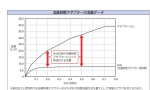

品番 : EA469BR-65

品名 : G 1/2"xG 1/2" 立水栓用定流量弁(5L/分)

販売価格	2,400円(税抜) / 2,640円(税込)		
カタログ価格	2,400円(税抜) / 2,640円(税込)		
在庫数	最新在庫: 1 (2026/06/11 13:58現在)		
商品入数	1	販売単位	個
カタログページ	1097ページ		

仕様

メーカー	カクダイ	型番	6207-5
ねじ径	一次側(入側)オス:G1/2" 二次側(出側)メス:G1/2"	全長	31mm
流量	5L/分	使用温度	1~40℃
材質	黄銅、POM		

立水栓の支持金具の先端や、ユニット取出し金具のネジ部など、給水ホースとの接続箇所に取付可能。

オスねじ側からメスねじ側への一方通行です。

パッキン付き

株式会社エスコ

大阪府大阪市西区立売堀3丁目8番14号 06-6532-6226(代表)

© 2018 ESCO Co.,Ltd.