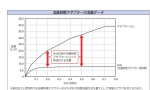

品番 : EA469BR-66

品名 : G 1/2"xG 1/2" 立水栓用定流量弁(6L/分)

販売価格	2,400円(税抜) / 2,640円(税込)		
カタログ価格	2,400円(税抜) / 2,640円(税込)		
在庫数	最新在庫: 1 (2026/06/11 12:31現在)		
商品入数	1	販売単位	個
カタログページ	1097ページ		

仕様

メーカー	カクダイ	型番	6207-6
ねじ径	一次側(入側)オス:G1/2" 二次側(出側)メス:G1/2"	全長	31mm
流量	6L/分	使用温度	1~40℃
材質	黄銅、POM		

立水栓の支持金具の先端や、ユニット取出し金具のネジ部など、給水ホースとの接続箇所に取付可能。

オスねじ側からメスねじ側への一方通行です。

パッキン付き

株式会社エスコ

大阪府大阪市西区立売堀3丁目8番14号 06-6532-6226(代表)

© 2018 ESCO Co.,Ltd.