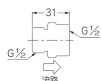

品番 : EA469BR-66

品名 : G 1/2"xG 1/2" 立水栓用定流量弁(6L/分)

販売価格	2,400円(税抜) / 2,640円(税込)		
カタログ価格	2,400円(税抜) / 2,640円(税込)		
在庫数	最新在庫: 1 (2026/06/11 12:31現在)		
商品入数	1	販売単位	個
カタログページ	1097ページ		

仕様

メーカー	カクダイ	型番	6207-6
ねじ径	一次側(入側)オス:G1/2" 二次側(出側)メス:G1/2"	全長	31mm
流量	6L/分	使用温度	1~40℃
材質	黄銅、POM		

立水栓の支持金具の先端や、ユニット取出し金具のネジ部など、給水ホースとの接続箇所に取付可能。

オスねじ側からメスねじ側への一方通行です。

パッキン付き

株式会社エスコ

大阪府大阪市西区立売堀3丁目8番14号 06-6532-6226(代表)

© 2018 ESCO Co.,Ltd.