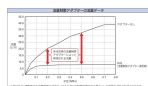

品番 : EA469BR-67

品名 : G 1/2"xG 1/2" 立水栓用定流量弁(7L/分)

販売価格	2,000円(税抜) / 2,200円(税込)		
カタログ価格	2,000円(税抜) / 2,200円(税込)		
在庫数	最新在庫: 1 (2026/06/11 12:31現在)		
商品入数	1	販売単位	個
カタログページ	1097ページ		

### 仕様

メーカー	カクダイ	型番	6207-7
ねじ径	一次側(入側)オス:G1/2" 二次側(出側)メス:G1/2"	全長	31mm
流量	7L/分	使用温度	1~40℃
材質	黄銅、POM		

立水栓の支持金具の先端や、ユニット取出し金具のネジ部など、給水ホースとの接続箇所に取付可能。

オスねじ側からメスねじ側への一方通行です。

パッキン付き