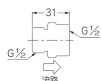

### 仕様

メーカー	カクダイ	型番	6207-7
ねじ径	一次側(入側)オス:G1/2" 二次側(出側)メス:G1/2"	全長	31mm
流量	7L/分	使用温度	1~40℃
材質	黄銅、POM		

立水栓の支持金具の先端や、ユニット取出し金具のネジ部など、給水ホースとの接続箇所に取付可能。

オスねじ側からメスねじ側への一方通行です。

パッキン付き