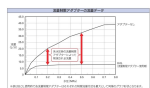

品番 : EA469BR-68

品名 : G 1/2"xG 1/2" 立水栓用定流量弁(8L/分)

販売価格	2,400円(税抜) / 2,640円(税込)		
カタログ価格	2,400円(税抜) / 2,640円(税込)		
在庫数	最新在庫: 1 (2026/06/11 12:31現在)		
商品入数	1	販売単位	個
カタログページ	1097ページ		

#### 仕様

メーカー	カクダイ	型番	6207-8
ねじ径	一次側(入側)オス:G1/2" 二次側(出側)メス:G1/2"	全長	31mm
流量	8L/分	使用温度	1~40℃
材質	黄銅、POM		

立水栓の支持金具の先端や、ユニット取出し金具のネジ部など、給水ホースとの接続箇所に取付可能。

オスねじ側からメスねじ側への一方通行です。

パッキン付き