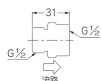

#### 仕様

メーカー	カクダイ	型番	6207-8
ねじ径	一次側(入側)オス:G1/2" 二次側(出側)メス:G1/2"	全長	31mm
流量	8L/分	使用温度	1~40℃
材質	黄銅、POM		

立水栓の支持金具の先端や、ユニット取出し金具のネジ部など、給水ホースとの接続箇所に取付可能。

オスねじ側からメスねじ側への一方通行です。

パッキン付き