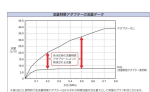

品番 : EA469BR-69

品名 : G 1/2"xG 1/2" 立水栓用定流量弁(9L/分)

販売価格	2,300円(税抜) / 2,530円(税込)		
カタログ価格	2,300円(税抜) / 2,530円(税込)		
在庫数	最新在庫: 1 (2025/04/30 23:51現在)		
商品入数	1	販売単位	個
カタログページ	1140ページ		

仕様

メーカー	カクダイ	型番	6207-9
ねじ径	一次側(入側)オス:G1/2" 二次側(出側)メス:G1/2"	全長	31mm
流量	9L/分	使用温度	1~40℃
材質	黄銅、POM		

立水栓の支持金具の先端や、ユニット取出し金具のネジ部など、給水ホースとの接続箇所に取り付可能。

オスねじ側からメスねじ側への一方通行です。

パッキン付き

株式会社エスコ

大阪府大阪市西区新町4丁目14番12号 06-6532-6226(代表)

© 2018 ESCO Co.,Ltd.