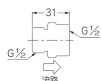

#### 仕様

メーカー	カクダイ	型番	6207-9
ねじ径	一次側(入側)オス:G1/2" 二次側(出側)メス:G1/2"	全長	31mm
流量	9L/分	使用温度	1~40℃
材質	黄銅、POM		

立水栓の支持金具の先端や、ユニット取出し金具のネジ部など、給水ホースとの接続箇所に取付可能。

オスねじ側からメスねじ側への一方通行です。

パッキン付き