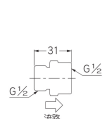

品番 : EA469BR-69

品名 : G 1/2"xG 1/2" 立水栓用定流量弁(9L/分)

販売価格	2,300円(税抜) / 2,530円(税込)		
カタログ価格	2,300円(税抜) / 2,530円(税込)		
在庫数	最新在庫: 1 (2025/04/30 23:51現在)		
商品入数	1	販売単位	個
カタログページ	1140ページ		

仕様

メーカー	カクダイ	型番	6207-9
ねじ径	一次側(入側)オス:G1/2" 二次側(出側)メス:G1/2"	全長	31mm
流量	9L/分	使用温度	1~40℃
材質	黄銅、POM		

立水栓の支持金具の先端や、ユニット取出し金具のネジ部など、給水ホースとの接続箇所に取り付可能。

オスねじ側からメスねじ側への一方通行です。

パッキン付き

株式会社エスコ

大阪府大阪市西区新町4丁目14番12号 06-6532-6226(代表)

© 2018 ESCO Co.,Ltd.