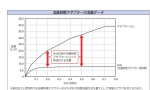

品番 : EA469BR-69

品名 : G 1/2"xG 1/2" 立水栓用定流量弁(9L/分)

販売価格	2,400円(税抜) / 2,640円(税込)		
カタログ価格	2,400円(税抜) / 2,640円(税込)		
在庫数	最新在庫: 1 (2026/06/11 12:31現在)		
商品入数	1	販売単位	個
カタログページ	1097ページ		

#### 仕様

メーカー	カクダイ	型番	6207-9
ねじ径	一次側(入側)オス:G1/2" 二次側(出側)メス:G1/2"	全長	31mm
流量	9L/分	使用温度	1~40℃
材質	黄銅、POM		

立水栓の支持金具の先端や、ユニット取出し金具のネジ部など、給水ホースとの接続箇所に取付可能。

オスねじ側からメスねじ側への一方通行です。

パッキン付き