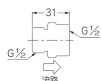

品番 : EA469BR-70

品名 : G 1/2"xG 1/2" 立水栓用定流量弁(10L/分)

|         |                              |      |   |
|---------|------------------------------|------|---|
| 販売価格    | 2,400円(税抜) / 2,640円(税込)      |      |   |
| カタログ価格  | 2,400円(税抜) / 2,640円(税込)      |      |   |
| 在庫数     | 最新在庫: 1 (2026/06/11 12:31現在) |      |   |
| 商品入数    | 1                            | 販売単位 | 個 |
| カタログページ | 1097ページ                      |      |   |

#### 仕様

|      |                                    |      |         |
|------|------------------------------------|------|---------|
| メーカー | カクダイ                               | 型番   | 6207-10 |
| ねじ径  | 一次側(入側)オス:G1/2"<br>二次側(出側)メス:G1/2" | 全長   | 31mm    |
| 流量   | 10L/分                              | 使用温度 | 1~40℃   |
| 材質   | 黄銅、POM                             |      |         |

立水栓の支持金具の先端や、ユニット取出し金具のネジ部など、給水ホースとの接続箇所に取付可能。

オスねじ側からメスねじ側への一方通行です。

パッキン付き