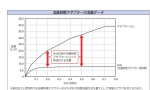

品番 : EA469BR-70

品名 : G 1/2"xG 1/2" 立水栓用定流量弁(10L/分)

|         |                              |      |   |
|---------|------------------------------|------|---|
| 販売価格    | 2,400円(税抜) / 2,640円(税込)      |      |   |
| カタログ価格  | 2,400円(税抜) / 2,640円(税込)      |      |   |
| 在庫数     | 最新在庫: 1 (2026/06/11 12:31現在) |      |   |
| 商品入数    | 1                            | 販売単位 | 個 |
| カタログページ | 1097ページ                      |      |   |

#### 仕様

|      |                                    |      |         |
|------|------------------------------------|------|---------|
| メーカー | カクダイ                               | 型番   | 6207-10 |
| ねじ径  | 一次側(入側)オス:G1/2"<br>二次側(出側)メス:G1/2" | 全長   | 31mm    |
| 流量   | 10L/分                              | 使用温度 | 1~40℃   |
| 材質   | 黄銅、POM                             |      |         |