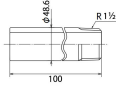

品番 : EA469CB-14A

品名 : R1・1/2"x100mm 片ねじニップル(ステンレス製)

販売価格	1,320円(税抜) / 1,452円(税込)		
カタログ価格	1,320円(税抜) / 1,452円(税込)		
在庫数	最新在庫: 2 (2026/04/11 08:30現在)		
商品入数	1	販売単位	個
カタログページ	1054ページ		

仕様

メーカー	オンダ製作所	型番	SFN6-40100
呼び径	40	ねじサイズ	R1 1/2"
外径	48.6mm	全長	100mm
最高許容圧力(使用温度範囲)	2.00MPa(-20℃~40℃) 1.65MPa(~100℃) 1.50MPa(~150℃) 1.40MPa(~200℃) 1.35MPa(~220℃)	使用流体	冷温水・油・エア・蒸気・ガス(可燃性・毒性以外)
材質	ステンレス(SUS304TP)		