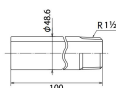

品番 : EA469CB-14A

品名 : R1・1/2"x100mm 片ねじニップル(ステンレス製)

販売価格	1,320円(税抜) / 1,452円(税込)		
カタログ価格	1,320円(税抜) / 1,452円(税込)		
在庫数	最新在庫: 1 (2026/06/11 12:30現在)		
商品入数	1	販売単位	個
カタログページ	1054ページ		

仕様

メーカー	オンダ製作所	型番	SFN6-40100
呼び径	40	ねじサイズ	R1 1/2"
外径	48.6mm	全長	100mm
最高許容圧力(使用温度範囲)	2.00MPa(-20℃~40℃) 1.65MPa(~100℃) 1.50MPa(~150℃) 1.40MPa(~200℃) 1.35MPa(~220℃)	使用流体	冷温水・油・エア・蒸気・ガス(可燃性・毒性以外)
材質	ステンレス(SUS304TP)		