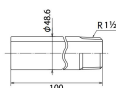

品番 : EA469CB-14A

品名 : R1・1/2"x100mm 片ねじニップル(ステンレス製)

販売価格	1,320円(税抜) / 1,452円(税込)		
カタログ価格	1,320円(税抜) / 1,452円(税込)		
在庫数	最新在庫: 1 (2026/06/11 13:58現在)		
商品入数	1	販売単位	個
カタログページ	1054ページ		

仕様

メーカー	オンダ製作所	型番	SFN6-40100
呼び径	40	ねじサイズ	R1 1/2"
外径	48.6mm	全長	100mm
最高許容圧力(使用温度範囲)	2.00MPa(-20℃~40℃) 1.65MPa(~100℃) 1.50MPa(~150℃) 1.40MPa(~200℃) 1.35MPa(~220℃)	使用流体	冷温水・油・エア・蒸気・ガス(可燃性・毒性以外)
材質	ステンレス(SUS304TP)		