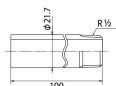

品番：EA469CB-4A

品名：R 1/2"x100mm 片ねじニップル(ステンレス製)

販売価格	520円(税抜) / 572円(税込)		
カタログ価格	520円(税抜) / 572円(税込)		
在庫数	最新在庫: 3 (2026/04/11 08:28現在)		
商品入数	1	販売単位	個
カタログページ	1054ページ		

仕様

メーカー	オンダ製作所	型番	SFN6-15100
呼び径	15	ねじサイズ	R1/2"
外径	21.7mm	全長	100mm
最高許容圧力(使用温度範囲)	2.00MPa(-20℃~40℃) 1.65MPa(~100℃) 1.50MPa(~150℃) 1.40MPa(~200℃) 1.35MPa(~220℃)	使用流体	冷温水・油・エア・蒸気・ガス(可燃性・毒性以外)
材質	ステンレス(SUS304TP)		