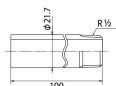

品番 : EA469CB-4A

品名 : R 1/2"x100mm 片ねじニップル(ステンレス製)

販売価格	520円(税抜) / 572円(税込)		
カタログ価格	520円(税抜) / 572円(税込)		
在庫数	最新在庫: 3 (2026/06/11 12:29現在)		
商品入数	1	販売単位	個
カタログページ	1054ページ		

仕様

メーカー	オンダ製作所	型番	SFN6-15100
呼び径	15	ねじサイズ	R1/2"
外径	21.7mm	全長	100mm
最高許容圧力(使用温度範囲)	2.00MPa(-20℃~40℃) 1.65MPa(~100℃) 1.50MPa(~150℃) 1.40MPa(~200℃) 1.35MPa(~220℃)	使用流体	冷温水・油・エア・蒸気・ガス(可燃性・毒性以外)
材質	ステンレス(SUS304TP)		