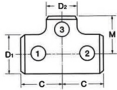

品番：EA469FE-2A

品名：1" x 1/2" 溶接異径チーズ(ステンレス製)

販売価格	2,500円(税抜) / 2,750円(税込)		
カタログ価格	2,500円(税抜) / 2,750円(税込)		
在庫数	最新在庫: 2 (2026/06/24 05:24現在)		
商品入数	1	販売単位	個
カタログページ	1058ページ		

仕様

呼び径	25A(1)×15A(1/2)	呼び厚さ	Sch.10S
外径	34.0mm/21.7mm	内径	28.4mm×17.5mm
厚さ	2.8mm/2.1mm	中心から端面距離	38.1mm
材質	ステンレス(SUS304W)	重量	約156g
最高使用温度	200℃		
突合せ溶接式管継手 (JIS B 2313)			
径違いT(チーズ)			