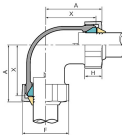

## 仕様

メーカー	プロテリアル(旧日立金属)	商品名	ハイパワーロック
使用流体	水・油・空気・都市ガス、LPG(※)	最高使用圧力	水・空気・油:1.0MPa 都市ガス・LPG:0.3MPa
材質	本体・ナット:可鍛鋳鉄(溶融亜鉛メッキ) ロックリング・カラー:鋼 パッキン:NBR	呼び	15A
ナット二面幅	44mm	ナット高さ	19mm
端面間寸法	58.5mm	使用温度範囲	-10℃~60℃(水の場合0℃~40℃)
管の差し込み長さ	34mm	標準締付トルク	60N・m