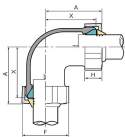

品番：EA469HB-15

品名：15A エルボ(3管種用メカ継手)

販売価格	3,340円(税抜) / 3,674円(税込)		
カタログ価格	3,340円(税抜) / 3,674円(税込)		
在庫数	最新在庫: 1 (2026/04/02 09:57現在)		
商品入数	1	販売単位	個
カタログページ	1058ページ		

仕様

メーカー	プロテリアル(旧日立金属)	商品名	ハイパワーロック
使用流体	水・油・空気・都市ガス、LPG(※)	最高使用圧力	水・空気・油:1.0MPa 都市ガス・LPG:0.3MPa
材質	本体・ナット:可鍛鋳鉄(溶融亜鉛メッキ) ロックリング・カラー:鋼 パッキン:NBR	呼び	15A
ナット二面幅	44mm	ナット高さ	19mm
端面間寸法	58.5mm	使用温度範囲	-10℃~60℃(水の場合0℃~40℃)
管の差し込み長さ	34mm	標準締付トルク	60N・m

ハイパワーロック(鋼管・塩ビ管・ポリ管用)エルボ

【適用管種】

鋼管・・・配管用炭素鋼鋼管(JIS G 3452)、水配管用亜鉛めっき鋼管(JIS G 3442)、水道用硬質塩化ビニルライニング鋼管(VA・VB)、水道用ポリエチレン粉体ライニング鋼管(PA・PB)
塩ビ管・・・硬質ポリ塩化ビニル管(VP)、水道用硬質ポリ塩化ビニル管(水道用VP・HIVP)
ポリ管・・・水道用ポリエチレン二層管(1種)