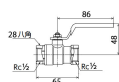

品番：EA470BM-1

品名：Rc 1/2" ねじボールガス栓(LPガス低圧用)

販売価格	2,480円(税抜) / 2,728円(税込)		
カタログ価格	2,480円(税抜) / 2,728円(税込)		
在庫数	最新在庫: 2 (2026/04/27 09:35現在)		
商品入数	1	販売単位	個
カタログページ	1061ページ		

仕様

メーカー	オンダ製作所	型番	G-15M
呼び径	15	取付ねじ	Rc1/2"
全長	65mm	最小内径	12.5mm
使用圧力範囲	2.3~3.3kPa	使用温度範囲	-10~70℃
材質	真鍮		

LPガス低圧用

日本LPガス機器検査協会の適合性検査合格品

ガス栓表示シール付き

【注意】

※このガス栓を取付ける場合、LPガス設備士自らが施工してください。

※ねじ接続には耐LPガス性のシール剤を使用してください。

株式会社エスコ

大阪府大阪市西区立売堀3丁目8番14号 06-6532-6226(代表)