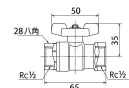

品番 : EA470BM-11

品名 : Rc 1/2" ねじボールガス栓(LPガス低圧用)

販売価格	3,230円(税抜) / 3,553円(税込)		
カタログ価格	3,230円(税抜) / 3,553円(税込)		
在庫数	最新在庫: 4 (2026/07/06 00:43現在)		
商品入数	1	販売単位	個
カタログページ	1062ページ		

ガス栓表示シール

仕様

メーカー	オンダ製作所	型番	G-T15M
呼び径	15	取付ねじ	Rc1/2"
全長	65mm	最小内径	12.5mm
使用圧力範囲	2.3~3.3kPa	使用温度範囲	-10~70℃
材質	真鍮		