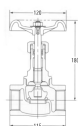

品番 : EA470CE-14

品名 : Rc1・1/2" グローブバルブ(ダクタイル鋳鉄製)

販売価格	15,000円(税抜) / 16,500円(税込)		
カタログ価格	15,000円(税抜) / 16,500円(税込)		
在庫数	最新在庫: 1 (2026/04/11 03:41現在)		
商品入数	1	販売単位	個
カタログページ	1059ページ		

品番	EA470CE-14
メーカー	KITZ
呼び径	40A
ねじサイズ	Rc1.5
材質	FCD-S
パッキン	黒鉛
接続形状	ねじ込み
クラス	10K

仕様

メーカー	キッツ(KITZ)	型番	10SJ-40A
呼び径	40A	ねじサイズ	Rc1・1/2"
最高使用圧力	静流水(-10~120℃):1.4MPa 蒸気・空気・ガス・油・脈動水(-10~220℃):1.0MPa	材質	ボディ:ダクタイル鉄(FCD-S) パッキン:膨張黒鉛パッキン
接続形状	ねじ込み:JIS B0203	クラス	10K

株式会社エスコ

大阪府大阪市西区立売堀3丁目8番14号 06-6532-6226(代表)