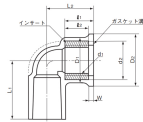

品番 : EA471BB-16

品名 : 16x13/Rp 1/2" 給水栓エルボ

販売価格	755円(税抜) / 831円(税込)		
カタログ価格	755円(税抜) / 831円(税込)		
在庫数	最新在庫: 4 (2026/05/05 01:04現在)		
商品入数	1	販売単位	個
カタログページ	1051ページ		

仕様

メーカー	積水化学工業	商品名	インサート給水栓用エルボ(S形)
呼び径	16×13	ねじサイズ	Rp1/2
ねじ山数	14(25.4mmにつき)	材質	硬質塩化ビニール
該当規格	JIS K 6743		