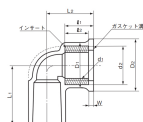

品番 : EA471BB-16

品名 : 16x13/Rp 1/2" 給水栓エルボ

販売価格	755円(税抜) / 831円(税込)		
カタログ価格	755円(税抜) / 831円(税込)		
在庫数	最新在庫: 4 (2026/05/04 23:56現在)		
商品入数	1	販売単位	個
カタログページ	1051ページ		

仕様

メーカー	積水化学工業	商品名	インサート給水栓用エルボ(S形)
呼び径	16×13	ねじサイズ	Rp1/2
ねじ山数	14(25.4mmにつき)	材質	硬質塩化ビニール
該当規格	JIS K 6743		