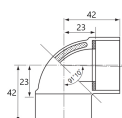

品番：EA471GB-20

品名：#20 エルボ(ACドレンパイプ用/アイボリー)

販売価格	875円(税抜) / 963円(税込)		
カタログ価格	875円(税抜) / 963円(税込)		
在庫数	最新在庫: 10 (2026/04/11 02:31現在)		
商品入数	1	販売単位	個
カタログページ	0036ページ		

仕様

メーカー	積水化学工業 (SEKISUI)	型番	ACL20N
呼び径(塩ビ管)	20	有効長	23mm
全長	42mm	材質	ABS発泡・架橋ポリ発泡体・ABS
カラー	アイボリー	入数	1個