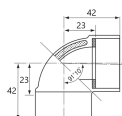

品番：EA471GB-20

品名：#20 エルボ(ACドレンパイプ用/アイボリー)

販売価格	875円(税抜) / 963円(税込)		
カタログ価格	875円(税抜) / 963円(税込)		
在庫数	最新在庫: 10 (2026/04/11 01:03現在)		
商品入数	1	販売単位	個
カタログページ	0036ページ		

仕様

メーカー	積水化学工業 (SEKISUI)	型番	ACL20N
呼び径(塩ビ管)	20	有効長	23mm
全長	42mm	材質	ABS発泡・架橋ポリ発泡体・ABS
カラー	アイボリー	入数	1個