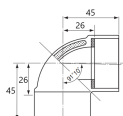

品番：EA471GB-25

品名：#25 エルボ(ACドレンパイプ用/アイボリー)

販売価格	940円(税抜) / 1,034円(税込)		
カタログ価格	940円(税抜) / 1,034円(税込)		
在庫数	最新在庫: 11 (2026/04/11 01:03現在)		
商品入数	1	販売単位	個
カタログページ	0036ページ		

仕様

メーカー	積水化学工業 (SEKISUI)	型番	ACL25N
呼び径(塩ビ管)	25	有効長	26mm
全長	45mm	材質	ABS発泡・架橋ポリ発泡体・ABS
カラー	アイボリー	入数	1個