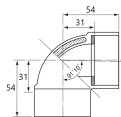

#### 仕様

メーカー	積水化学工業 (SEKISUI)	型番	ACL30N
呼び径(塩ビ管)	30	有効長	31mm
全長	54mm	材質	ABS発泡・架橋ポリ発泡体・ABS
カラー	アイボリー	入数	1個

保温材の機能を有しているために配管と同時に保温工事が完了。

発泡断熱層でおおわれているため、保温材なしで配管全体の結露が防止できます。

配管の勾配等が簡単に確認できるために、施工後の配管確認が容易に行えます。