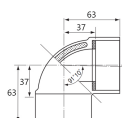

品番：EA471GB-40

品名：#40 エルボ(ACドレンパイプ用/アイボリー)

販売価格	1,510円(税抜) / 1,661円(税込)		
カタログ価格	1,510円(税抜) / 1,661円(税込)		
在庫数	最新在庫: 4 (2026/04/10 23:23現在)		
商品入数	1	販売単位	個
カタログページ	0036ページ		

仕様

メーカー	積水化学工業 (SEKISUI)	型番	ACL40N
呼び径(塩ビ管)	40	有効長	37mm
全長	63mm	材質	ABS発泡・架橋ポリ発泡体・ABS
カラー	アイボリー	入数	1個