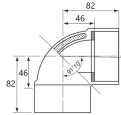

仕様

メーカー	積水化学工業 (SEKISUI)	型番	ACL50N
呼び径(塩ビ管)	50	有効長	46mm
全長	82mm	材質	ABS発泡・架橋ポリ発泡体・ABS
カラー	アイボリー	入数	1個

保温材の機能を有しているために配管と同時に保温工事が完了。

発泡断熱層でおおわれているため、保温材なしで配管全体の結露が防止できます。

配管の勾配等が簡単に確認できるために、施工後の配管確認が容易に行えます。

施工が簡単なうえ保温工事が不要なため、経済的な管材です。

空調機のドレン配管専用管材です。圧力管等へは絶対に使用しないでください。

継手は順勾配用管材です。ドレンアップ部など、管内が満水となる部分では、別途保温が必要です。

屋内専用の管材です。屋外には使用しないでください。

防火区画貫通箇所では、フィブロック等による防火区画貫通処理が必要です。

株式会社エスコ

大阪府大阪市西区立売堀3丁目8番14号 06-6532-6226(代表)

© 2018 ESCO Co.,Ltd.