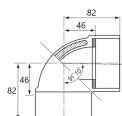

品番：EA471GB-50

品名：#50 エルボ(ACドレンパイプ用/アイボリー)

販売価格	1,610円(税抜) / 1,771円(税込)		
カタログ価格	1,610円(税抜) / 1,771円(税込)		
在庫数	最新在庫: 8 (2026/04/11 02:31現在)		
商品入数	1	販売単位	個
カタログページ	0036ページ		

仕様

メーカー	積水化学工業 (SEKISUI)	型番	ACL50N
呼び径(塩ビ管)	50	有効長	46mm
全長	82mm	材質	ABS発泡・架橋ポリ発泡体・ABS
カラー	アイボリー	入数	1個