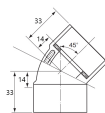

品番：EA471GC-20

品名：#20 45°エルボ(ACトレンパイプ用/アイボリー)

販売価格	875円(税抜) / 963円(税込)		
カタログ価格	875円(税抜) / 963円(税込)		
在庫数	最新在庫: 5 (2026/04/11 00:58現在)		
商品入数	1	販売単位	個
カタログページ	0036ページ		

仕様

メーカー	積水化学工業 (SEKISUI)	型番	AC4L20N
呼び径(塩ビ管)	20	有効長	14mm
全長	33mm	材質	ABS発泡・架橋ポリ発泡体・ABS
カラー	アイボリー	入数	1個