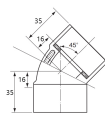

品番：EA471GC-25

品名：#25 45°エルボ(ACトレンパイプ用/アイボリー)

販売価格	940円(税抜) / 1,034円(税込)		
カタログ価格	940円(税抜) / 1,034円(税込)		
在庫数	最新在庫: 5 (2026/04/11 00:58現在)		
商品入数	1	販売単位	個
カタログページ	0036ページ		

仕様

メーカー	積水化学工業 (SEKISUI)	型番	AC4L25N
呼び径(塩ビ管)	25	有効長	16mm
全長	35mm	材質	ABS発泡・架橋ポリ発泡体・ABS
カラー	アイボリー	入数	1個