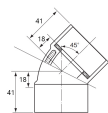

品番：EA471GC-30

品名：#30 45°エルボ(ACトレンパイプ用/アイボリー)

販売価格	1,100円(税抜) / 1,210円(税込)		
カタログ価格	1,100円(税抜) / 1,210円(税込)		
在庫数	最新在庫: 5 (2026/04/11 00:58現在)		
商品入数	1	販売単位	個
カタログページ	0036ページ		

仕様

メーカー	積水化学工業 (SEKISUI)	型番	AC4L30N
呼び径(塩ビ管)	30	有効長	18mm
全長	41mm	材質	ABS発泡・架橋ポリ発泡体・ABS
カラー	アイボリー	入数	1個