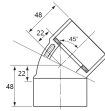

品番：EA471GC-40

品名：#40 45° エルボ(ACドレンパイプ用/アイボリー)

販売価格	1,510円(税抜) / 1,661円(税込)		
カタログ価格	1,510円(税抜) / 1,661円(税込)		
在庫数	最新在庫: 5 (2026/04/10 23:18現在)		
商品入数	1	販売単位	個
カタログページ	0036ページ		

仕様

メーカー	積水化学工業 (SEKISUI)	型番	AC4L40N
呼び径(塩ビ管)	40	有効長	22mm
全長	48mm	材質	ABS発泡・架橋ポリ発泡体・ABS
カラー	アイボリー	入数	1個