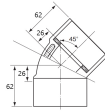

品番：EA471GC-50

品名：#50 45°エルボ(ACトレンパイプ用/アイボリー)

販売価格	1,610円(税抜) / 1,771円(税込)		
カタログ価格	1,610円(税抜) / 1,771円(税込)		
在庫数	最新在庫: 10 (2026/04/10 23:19現在)		
商品入数	1	販売単位	個
カタログページ	0036ページ		

仕様

メーカー	積水化学工業 (SEKISUI)	型番	AC4L50N
呼び径(塩ビ管)	50	有効長	26mm
全長	62mm	材質	ABS発泡・架橋ポリ発泡体・ABS
カラー	アイボリー	入数	1個