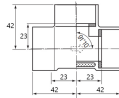

仕様

メーカー	積水化学工業 (SEKISUI)	型番	ACT20N
呼び径(塩ビ管)	20	材質	ABS発泡・架橋ポリ発泡体・ABS
カラー	アイボリー	入数	1個

保温材の機能を有しているために配管と同時に保温工事が完了。

発泡断熱層でおおわれているため、保温材なしで配管全体の結露が防止できます。

配管の勾配等が簡単に確認できるために、施工後の配管確認が容易に行えます。

施工が簡単なうえ保温工事が不要なため、経済的な管材です。

空調機のドレン配管専用管材です。圧力管等へは絶対に使用しないでください。

継手は順勾配用管材です。ドレンアップ部など、管内が満水となる部分では、別途保温が必要です。

屋内専用の管材です。屋外には使用しないでください。

防火区画貫通箇所では、フィブロック等による防火区画貫通処理が必要です。

株式会社エスコ

大阪府大阪市西区立売堀3丁目8番14号 06-6532-6226(代表)

© 2018 ESCO Co.,Ltd.