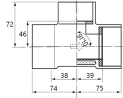

品番：EA471GE-10

品名：#50x#40 異径チーズ(ACドレンパイプ用/アイボリー)

販売価格	2,050円(税抜) / 2,255円(税込)		
カタログ価格	2,050円(税抜) / 2,255円(税込)		
在庫数	最新在庫: 10 (2026/04/11 01:00現在)		
商品入数	1	販売単位	個
カタログページ	0036ページ		

仕様

メーカー	積水化学工業 (SEKISUI)	型番	ACT501N
呼び径(塩ビ管)	50×50×40	材質	ABS発泡・架橋ポリ発泡体・ABS
カラー	アイボリー	入数	1個