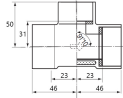

#### 仕様

メーカー	積水化学工業 (SEKISUI)	型番	ACT302N
呼び径(塩ビ管)	30×30×20	材質	ABS発泡・架橋ポリ発泡体・ABS
カラー	アイボリー	入数	1個

保温材の機能を有しているために配管と同時に保温工事が完了。

発泡断熱層でおおわれているため、保温材なしで配管全体の結露が防止できます。

配管の勾配等が簡単に確認できるために、施工後の配管確認が容易に行えます。

施工が簡単なうえ保温工事が不要なため、経済的な管材です。