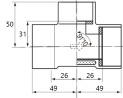

#### 仕様

メーカー	積水化学工業 (SEKISUI)	型番	ACT301N
呼び径(塩ビ管)	30×30×25	材質	ABS発泡・架橋ポリ発泡体・ABS
カラー	アイボリー	入数	1個

保温材の機能を有しているために配管と同時に保温工事が完了

発泡断熱層でおおわれているため、保温材なしで配管全体の結露が防止できます。

配管の勾配等が簡単に確認できるために、施工後の配管確認が容易に行えます。

施工が簡単なうえ保温工事が不要なため、経済的な管材です。