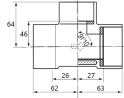

仕様

メーカー	積水化学工業 (SEKISUI)	型番	ACT503N
呼び径(塩ビ管)	50×50×25	材質	ABS発泡・架橋ポリ発泡体・ABS
カラー	アイボリー	入数	1個

保温材の機能を有しているために配管と同時に保温工事が完了。

発泡断熱層でおおわれているため、保温材なしで配管全体の結露が防止できます。

配管の勾配等が簡単に確認できるために、施工後の配管確認が容易に行えます。

施工が簡単なうえ保温工事が不要なため、経済的な管材です。

空調機のドレン配管専用管材です。圧力管等へは絶対に使用しないでください。

継手は順勾配用管材です。ドレンアップ部など、管内が満水となる部分では、別途保温が必要です。

屋内専用の管材です。屋外には使用しないでください。

防火区画貫通箇所では、フィブロック等による防火区画貫通処理が必要です。

株式会社エスコ

大阪府大阪市西区立売堀3丁目8番14号 06-6532-6226(代表)

© 2018 ESCO Co.,Ltd.