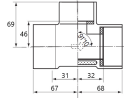

#### 仕様

メーカー	積水化学工業 (SEKISUI)	型番	ACT502N
呼び径(塩ビ管)	50×50×30	材質	ABS発泡・架橋ポリ発泡体・ABS
カラー	アイボリー	入数	1個

保温材の機能を有しているために配管と同時に保温工事が完了。

発泡断熱層でおおわれているため、保温材なしで配管全体の結露が防止できます。

配管の勾配等が簡単に確認できるために、施工後の配管確認が容易に行えます。

施工が簡単なうえ保温工事が不要なため、経済的な管材です。