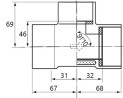

#### 仕様

メーカー	積水化学工業 (SEKISUI)	型番	ACT502N
呼び径(塩ビ管)	50×50×30	材質	ABS発泡・架橋ポリ発泡体・ABS
カラー	アイボリー	入数	1個

保温材の機能を有しているために配管と同時に保温工事が完了。

発泡断熱層でおおわれているため、保温材なしで配管全体の結露が防止できます。

配管の勾配等が簡単に確認できるために、施工後の配管確認が容易に行えます。

施工が簡単なうえ保温工事が不要なため、経済的な管材です。