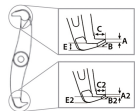

品番：EA500-2

品名：2本爪 ファンホイールプーラー

販売価格	27,400円(税抜) / 30,140円(税込)		
カタログ価格	27,400円(税抜) / 30,140円(税込)		
在庫数	最新在庫: 3 (2026/06/24 09:37現在)		
商品入数	1	販売単位	個
カタログページ	0322ページ		

プーラー型
(内掛け・外掛け兼用)

仕様

メーカー	KUKKO(クッコ)	型番	201-S
材質	ドイツ鋼	最大直径	200mm
アーム深さ	200mm	重量	1.16kg
引張強度	1.5t	爪	2本
能力	80~200mm(外抜き)	爪サイズ	A: 7.5mm、B: 6.0mm、C: 4.0mm、E: 6.0mm、A2: 9.0mm、B2: 8.5mm、C2: 4.0mm、E2: 8.0mm
センターボルトヘッドサイズ	17mm	ジョイント位置調整穴数	3個

ドイツ鋼特有のねばりのある丈夫な爪です。

爪を裏返すことにより、外がけ・内がけができます。

長いアームがファンのハブをつかみます。

操作中にアームは自動的に締まります。

2種類の爪を使い分ける事ができるリバーシブルタイプのアームです。

狭い場所での使用に最適です。

株式会社エスコ

大阪府大阪市西区立売堀3丁目8番14号 06-6532-6226(代表)