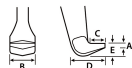

品番：EA500-250

品名：250mm 2本爪プーラー

販売価格	27,200円(税抜) / 29,920円(税込)		
カタログ価格	27,200円(税抜) / 29,920円(税込)		
在庫数	最新在庫: 3 (2026/04/25 11:19現在)		
商品入数	1	販売単位	個
カタログページ	0321ページ		

仕様

メーカー	KUKKO(クッコ)	型番	205-02
材質	ドイツ鋼		
ドイツ鋼特有の粘りのある爪です。			
ねじピッチが細かくしてある為楽に外せます。			
ジョイント位置の変更でアーム長を変えます。			
爪	2本	最大直径	250mm
アーム深さ	220mm	重量	2.5kg
引張強度	7t		
ギア、プーリー等の引き抜き用として強力なプーラーです。			
操作中にアームが自動的に締まります。			
2本アームプーラーは狭い場所での使用に最適です。			
センターボルトサイズ(mm)	R1/2×210	ジョイント位置調整穴数	2
センターボルトヘッドサイズ(mm)	22	能力	100-250mm(外抜き)
爪サイズ	A:4mm、B:24mm、C:16mm、E:		