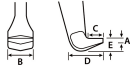

品番：EA500-250

品名：250mm 2本爪プーラー

販売価格	27,200円(税抜) / 29,920円(税込)		
カタログ価格	27,200円(税抜) / 29,920円(税込)		
在庫数	最新在庫: 2 (2026/06/24 07:53現在)		
商品入数	1	販売単位	個
カタログページ	0321ページ		

仕様

メーカー	KUKKO(クッコ)	型番	205-02
材質	ドイツ鋼		
ドイツ鋼特有の粘りのある爪です。			
ねじピッチが細かくしてある為楽に外せます。			
ジョイント位置の変更でアーム長を変えます。			
爪	2本	最大直径	250mm
アーム深さ	220mm	重量	2.5kg
引張強度	7t		
ギア、プーリー等の引き抜き用として強力なプーラーです。			
操作中にアームが自動的に締まります。			
2本アームプーラーは狭い場所での使用に最適です。			
センターボルトサイズ(mm)	R1/2×210	ジョイント位置調整穴数	2
センターボルトヘッドサイズ(mm)	22	能力	100-250mm(外抜き)
爪サイズ	A:4mm、B:24mm、C:16mm、E:		