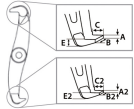

品番：EA500-3

品名：3本爪 ファンホイールプーラー

販売価格	35,200円(税抜) / 38,720円(税込)		
カタログ価格	35,200円(税抜) / 38,720円(税込)		
在庫数	最新在庫: 1 (2026/04/25 17:07現在)		
商品入数	1	販売単位	個
カタログページ	0322ページ		

プーラー型
(内掛け・外掛け兼用)

仕様

メーカー	KUKKO(クッコ)	型番	202-S
材質	ドイツ鋼	最大直径	200mm
アーム深さ	200mm	引張強度	2t
重量	1.5kg	爪	3本
能力	80~200mm(外抜き)	爪サイズ	A: 7.5mm、B: 6.0mm、C: 4.0mm、E: 6.0mm、A2: 9.0mm、B2: 8.5mm、C2: 4.0mm、E2: 8.0mm
ジョイント位置調整穴数	3個	センターボルトヘッドサイズ	17mm

爪を裏返すことにより、外がけ・内がけができます。

ドイツ鋼特有のねばりのある丈夫な爪です。

長いアームがファンのハブをつかみます。

操作中にアームは自動的に締まります。

3本アームタイプなので安定した作業が可能です。

2種類の爪を使い分ける事ができるリバーシブルタイプのアームです。

ジョイント位置を変更することでアームの長さを変えることができます。

株式会社エスコ