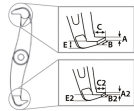

品番：EA500-3

品名：3本爪 ファンホイールプーラー

販売価格	35,200円(税抜) / 38,720円(税込)		
カタログ価格	35,200円(税抜) / 38,720円(税込)		
在庫数	最新在庫: 1 (2026/06/24 09:37現在)		
商品入数	1	販売単位	個
カタログページ	0322ページ		

プーラー型
(内掛け・外掛け兼用)

仕様

メーカー	KUKKO(クッコ)	型番	202-S
材質	ドイツ鋼	最大直径	200mm
アーム深さ	200mm	引張強度	2t
重量	1.5kg	爪	3本
能力	80~200mm(外抜き)	爪サイズ	A: 7.5mm、B: 6.0mm、C: 4.0mm、E: 6.0mm、A2: 9.0mm、B2: 8.5mm、C2: 4.0mm、E2: 8.0mm
ジョイント位置調整穴数	3個	センターボルトヘッドサイズ	17mm

爪を裏返すことにより、外がけ・内がけができます。

ドイツ鋼特有のねばりのある丈夫な爪です。

長いアームがファンのハブをつかみます。

操作中にアームは自動的に締まります。

3本アームタイプなので安定した作業が可能です。

2種類の爪を使い分ける事ができるリバーシブルタイプのアームです。

ジョイント位置を変更することでアームの長さを変えることができます。

株式会社エスコ