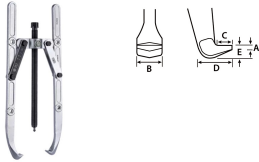

品番：EA500-500

品名：500mm 2本爪プーラー

| | | | |
|---------|------------------------------|------|---|
| 販売価格 | 92,400円(税抜) / 101,640円(税込) | | |
| カタログ価格 | 92,400円(税抜) / 101,640円(税込) | | |
| 在庫数 | 最新在庫: 0 (2026/06/24 09:23現在) | | |
| 商品入数 | 1 | 販売単位 | 個 |
| カタログページ | 0321ページ | | |

モデルチェンジ内容 23/04/18 旧:ロゴ・品番・サイズ部直接印字、新:ロゴ・品番・サイズ部が黒地に印字(9025 No.56)

仕様

| | | | |
|-----------------------------|------------|-------------|----------------|
| メーカー | KUKKO(クッコ) | 型番 | 205-3 |
| 材質 | ドイツ鋼 | | |
| ドイツ鋼特有の粘りのある爪です。 | | | |
| ねじピッチが細かくしてある為楽に外せます。 | | | |
| ジョイント位置の変更でアーム長を変えます。 | | | |
| 爪 | 2本 | 最大直径 | 500mm |
| アーム深さ | 540mm | 重量 | 8.5kg |
| 引張強度 | 12t | | |
| ギア、プーリー等の引き抜き用として強力なプーラーです。 | | | |
| 操作中にアームが自動的に締まります。 | | | |
| 2本アームプーラーは狭い場所での使用に最適です。 | | | |
| センターボルトサイズ(mm) | R3/4×400 | ジョイント位置調整穴数 | 3 |
| センターボルトヘッドサイズ(mm) | 27 | 能力 | 240-500mm(外抜き) |

| | | | |
|------|--------------------------------|--|--|
| 爪サイズ | A:5mm、B:29mm、C:17mm、E: 22mm | | |
|------|--------------------------------|--|--|

株式会社エスコ

大阪府大阪市西区立売堀3丁目8番14号 06-6532-6226(代表)

© 2018 ESCO Co.,Ltd.